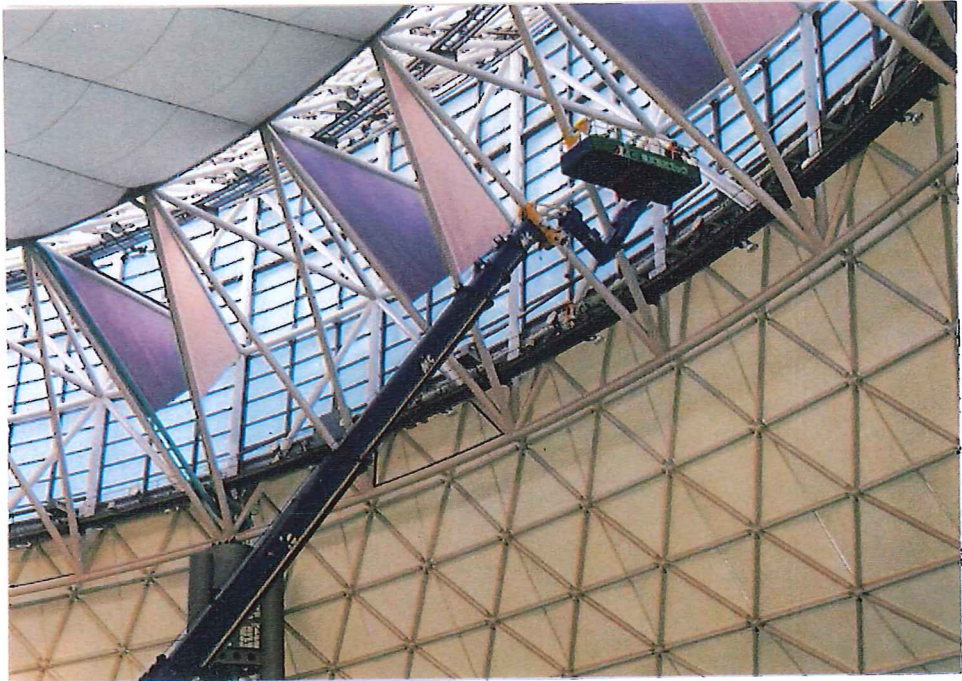

SKYBOX SS-300

主要諸元

型式	SKYBOX SS-300
寸法	縦3.0m 横1.8m 高さ1.0m
積載荷重	800Kg
材質	鋼管フレーム 鋼板張
本体重量	1200Kg
駆動電源	バッテリー 6台 24V
水平維持	振り式傾斜計
旋回角度	180°

SKYBOX SS-450

主要諸元

型式	SKYBOX SS-450
寸法	縦4.5m 横1.8m 高さ1.0m
積載荷重	1,000Kg
材質	鋼管フレーム 鋼板張
本体荷重	2,000Kg
駆動電源	バッテリー 24V
水平維持機構	振り式傾斜計
旋回角度	180°

ラフターメインブーム

コントロールボックス

SS-450

SS-45

SS-450