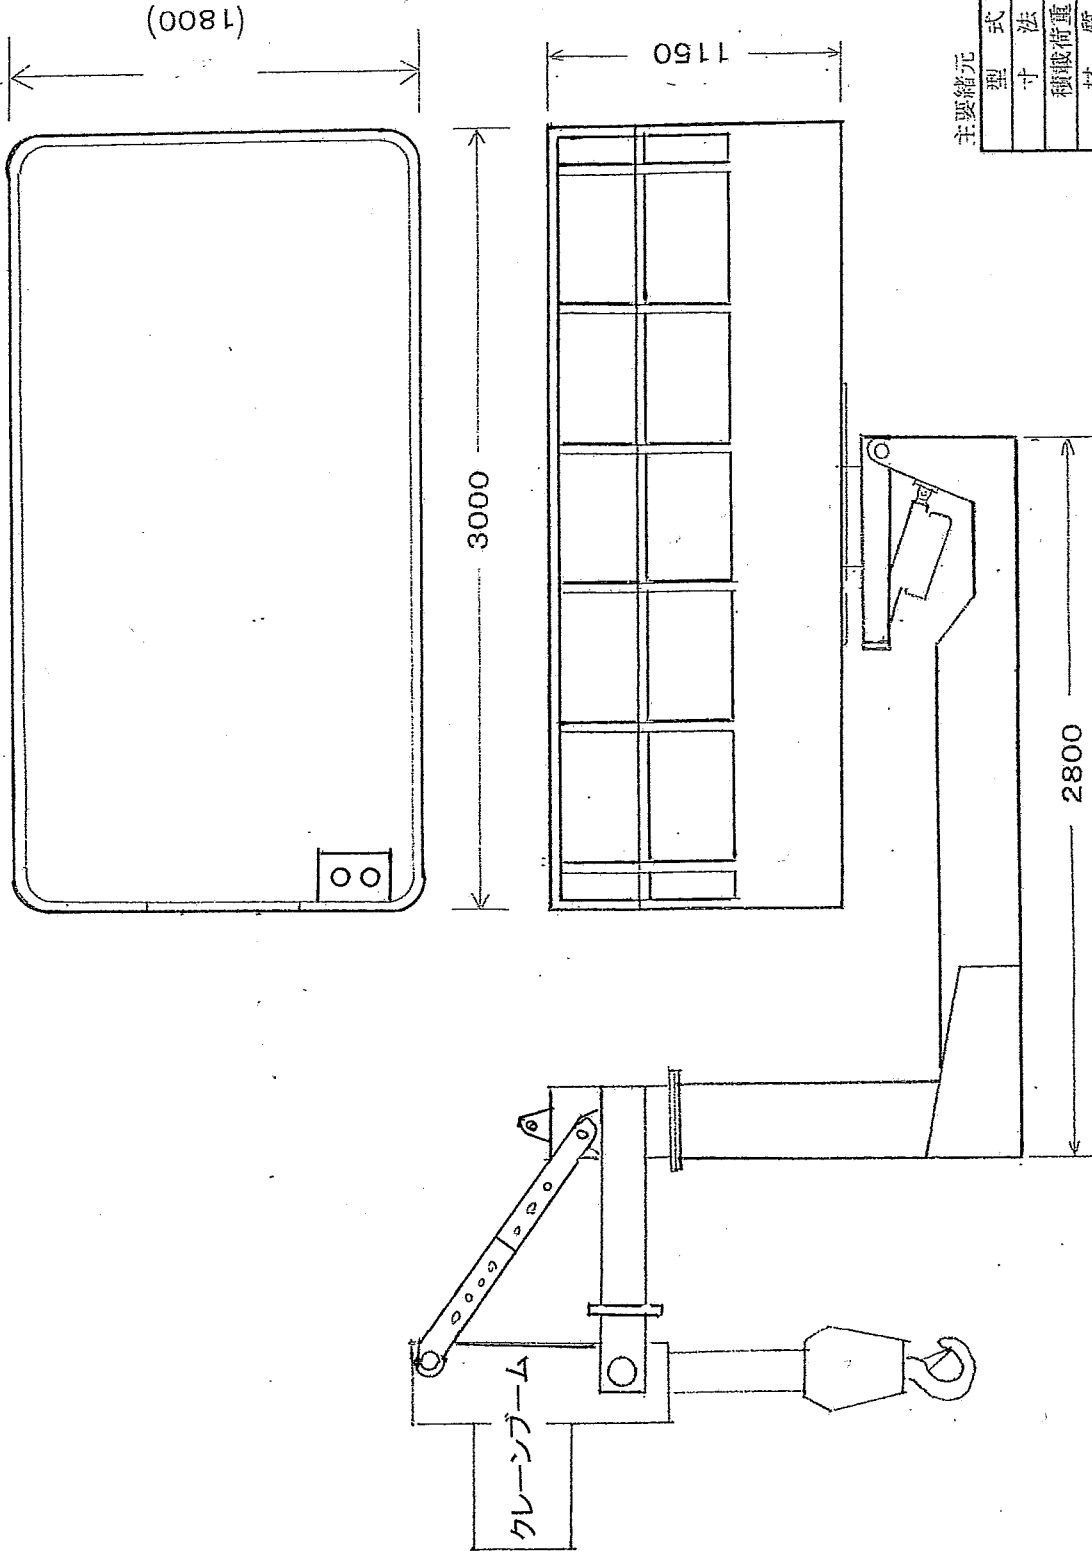

SKYBOX SS-300

主要諸元

型式	SKYBOX SS-300
寸法	縦3.0m 横1.8m 高さ1.0m
積載荷重	800Kg
材質	鋼管フレーム 鋼板張
本体重量	1200Kg
駆動電源	バッテリー 6台 24V
水平維持	振り式傾斜計
旋回角度	180°

SKYBOX SS-450

主要諸元

型式	SKYBOX SS-450
寸法	縦4.5m 横1.8m 高さ1.0m
積載荷重	1,000Kg
材質	鋼管フレーム 鋼板張
本体荷重	2,000Kg
駆動電源	バッテリー 24V
水平維持機構	振り式傾斜計
旋回角度	180°